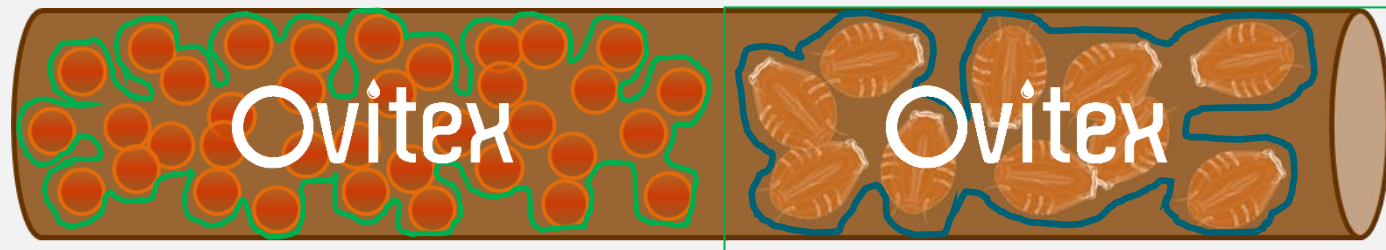

Certis Belchim
GROWING TOGETHER

OviteX

Kontaktni insekticid i akaricid

Aktivna tvar: parafinsko ulje 81,7%

Formulacija: koncentrat za emulziju (EC)

Aktivna tvar: 817 g/L parafinskog ulja

Formulacija: koncentrat za emulziju(EC).

Doziranje: do 20 L/ha.

Kultura	Nejveća doza	Broj prskanja u sezoni
Grejp, mandarina, klementina, limun, naranča, pomelo	20 L/ha	1
Jabuka, kruška	20 L/ha	1
Marelica, breskva, nektarina, trešnja, badem, šljiva	20 L/ha	1
Ukrasno bilje	20 L/ha	1

Djeluje kontaktno, stvarajući netoksičan film.

Štetnike prekriva tankim premazom koji ne propušta zrak i na taj način zaustavlja dotok kisika (gušenje).

OviteX djeluje na nepokretne i pokretne oblike štetočina, uključujući jaja i ličinke.

Repelentni učinak utječe na polaganje jaja, hranjenje i vezivanje za biljna tkiva.

Ne postoji opasnost od akumulacije ili bioakumulacije.

Potpuno se razgrađuje za nekoliko tjedana.

Ovitex je dopušten u ekološkoj proizvodnji.